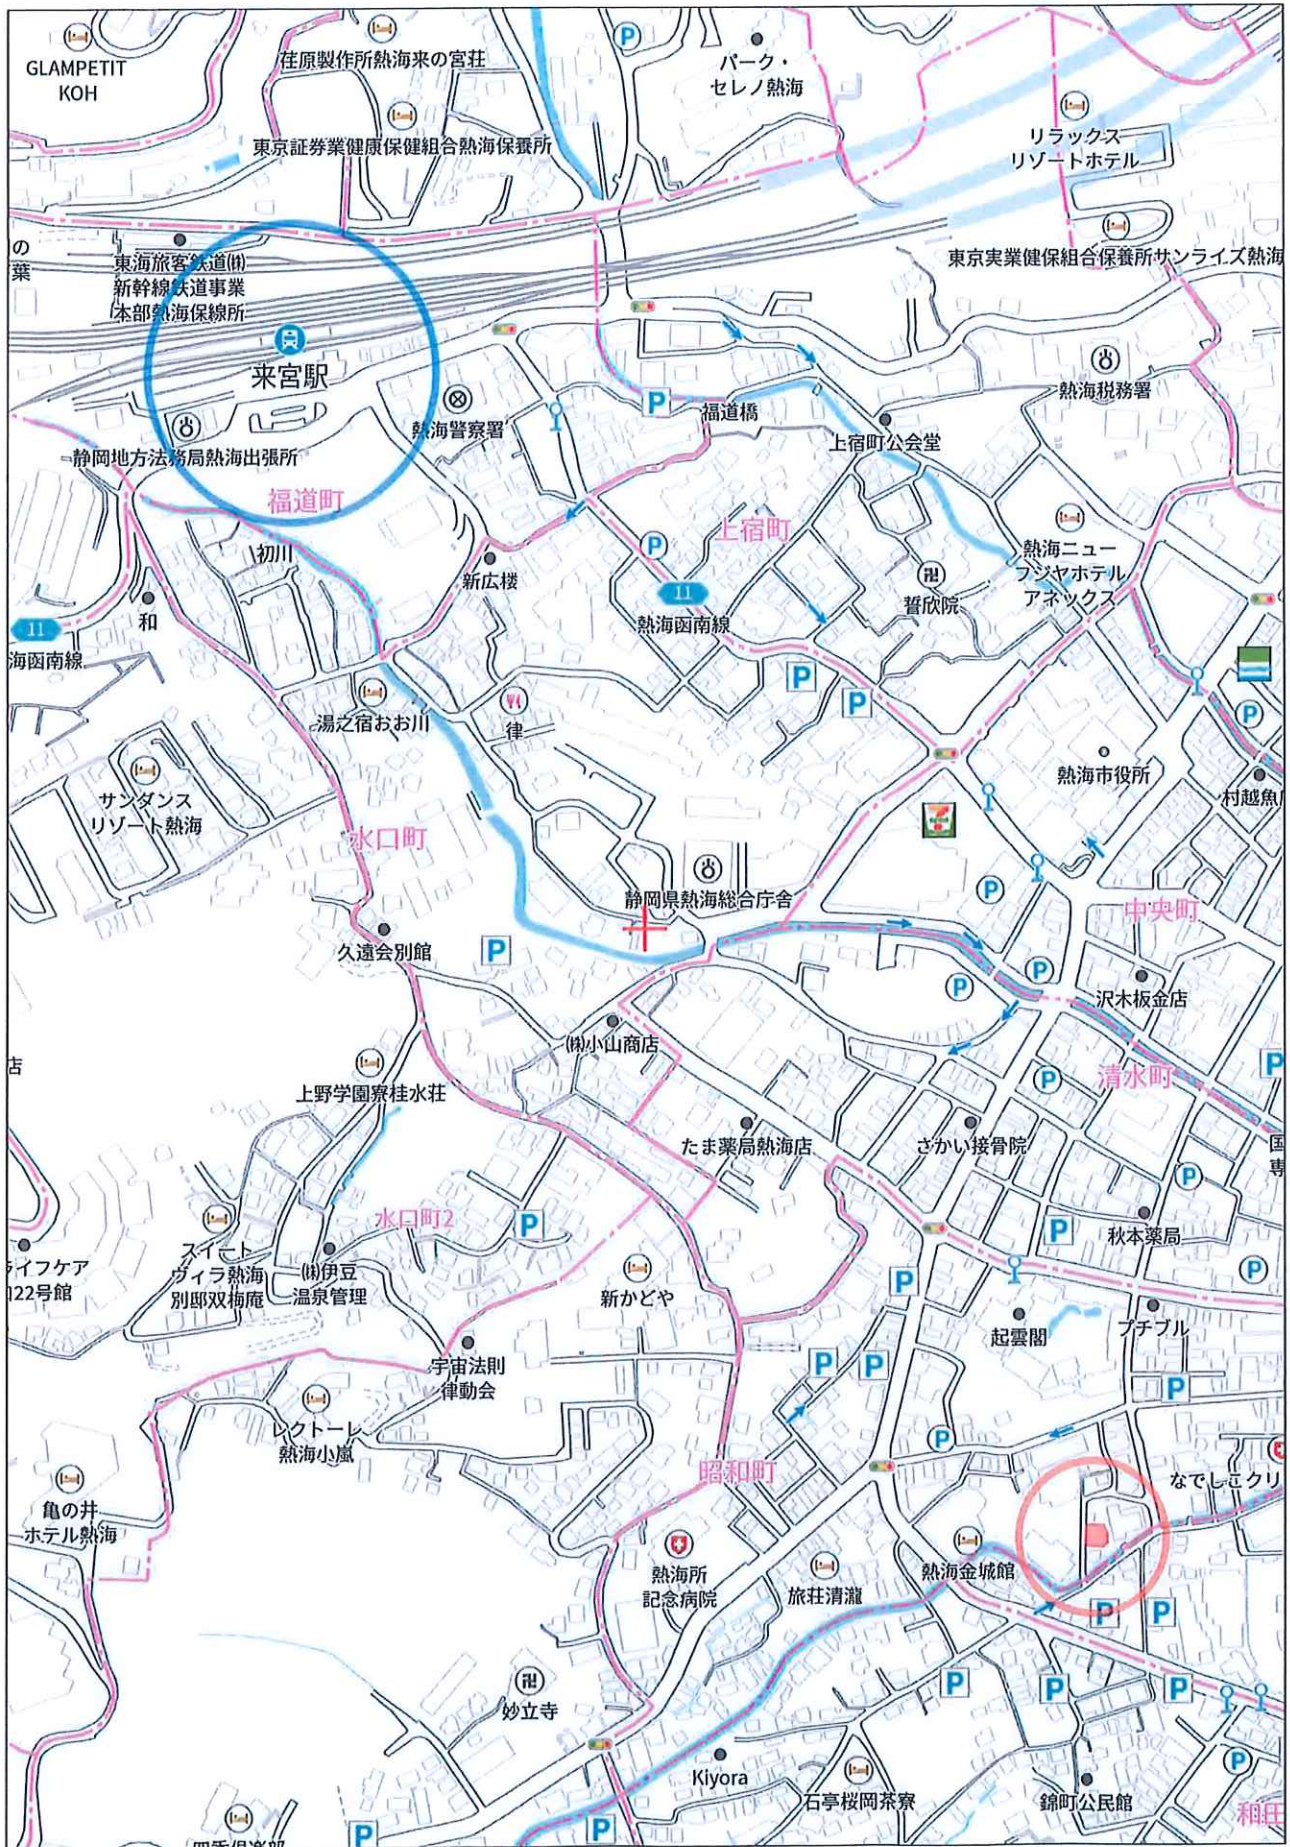

280m

1:4868