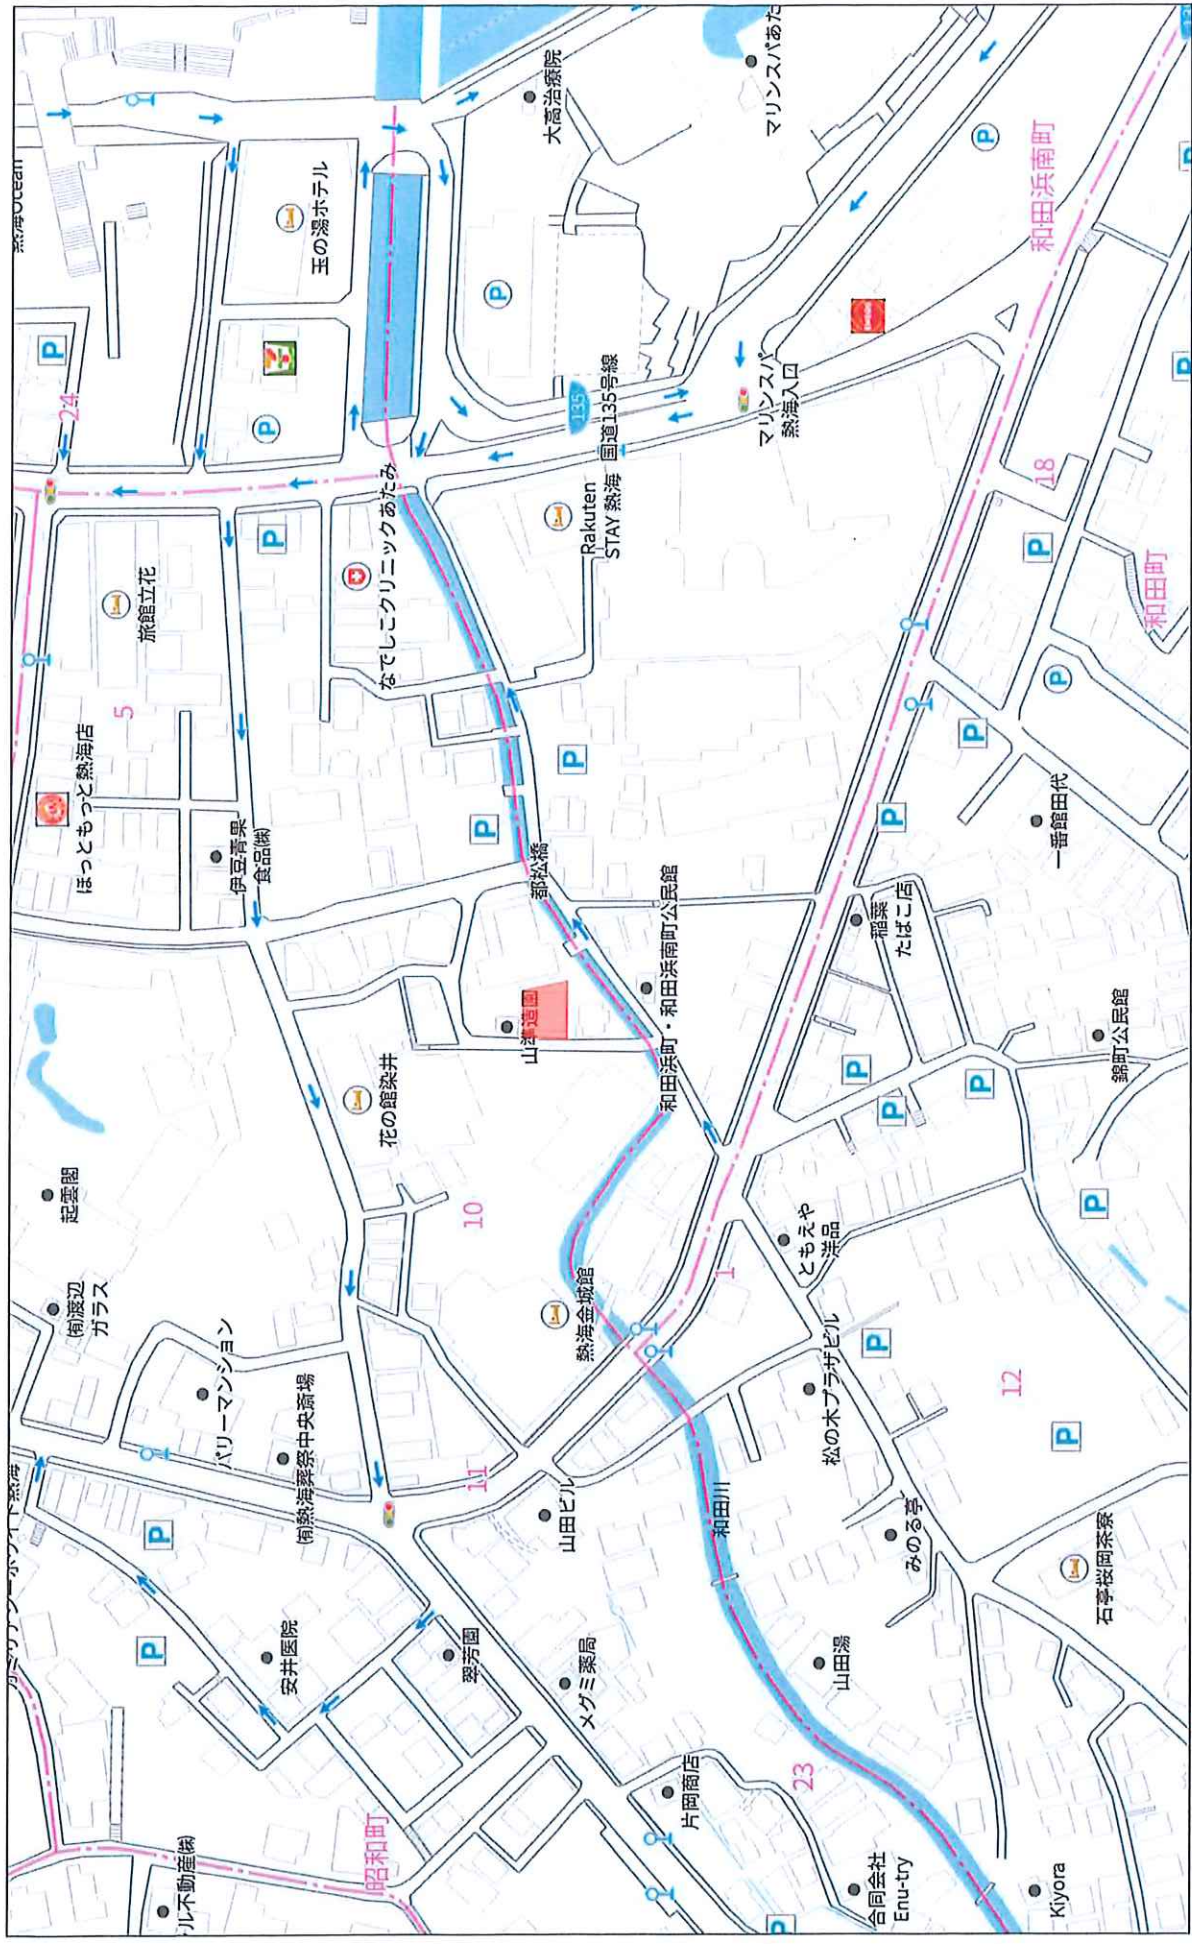

1:2125

140m

Copyright(C)2025 ZENRIN CO., LTD.

禁無断複写複製
株式会社ミタ・コーポレーション
P220002980-20250725120946

(合計)

号室	種別	面積(m²)	面積(坪)	間取り	坪単価	賃料(控抜)	消費税	共益費	賃料	敷金	更新料	原契約日	契約期間	保証会社	備考
101	定借	71.11	21.51	3LDK	6,043	130,000			130,000	0	賃料1か月分	R7.5.1	R7.5.1 ~ R.9.4.30	新日本信用保証株式会社	
201	普通	26.82	8.11	1K	7,149	58,000			58,000	58,000	賃料1か月分	H16.4.23	R8.2.20 ~ R10.2.19		
202	定借	26.82	8.11	1K	7,395	60,000			60,000	84,000	賃料1か月分	H16.4.23	R6.2.1 ~ R10.1.31	株式会社いえらぶパートナーズ	
203	普通	26.82	8.11	1K	5,423	42,000		2,900	44,000	84,000	—	H17.8.28	R6.2.1 ~ R.9.1.31		
204	普通	29.92	9.05	2K	7,900	65,000		6,500	71,500	0	—		申込中		
301	普通	26.82	8.11	1K	7,149	58,000			58,000	58,000	賃料1か月分		R8.2.20 ~ R10.2.19		
302	定借	26.82	8.11	2K	9,163	50,000			50,000	50,000	賃料1か月分	R6.9.11	R.6.9.11 ~ R.8.9.10	株式会社いえらぶパートナーズ	
303	普通	26.82	8.11	1DK	5,163	50,000			50,000	50,000	22,000	R4.10.10	R6.10.10 ~ R.8.10.9	株式会社いえらぶパートナーズ	
304	定借	29.92	9.05	1K	5,524	50,000			50,000	0	—	R6.5.8	R6.5.8 ~ R.8.5.7	株式会社いえらぶパートナーズ	
駐車場①						10,000	1,000		11,000	10,000	—	R6.5.8	R7.9.10 ~ R.8.9.9		304号室
駐車場②						10,000	1,000		11,000	0			募集中		
駐車場③						10,000	1,000		11,000	0			募集中		
駐車場④						10,000	1,000		11,000	10,000		R6.9.11	R7.6.25 ~ R.8.6.24		101号室
駐車場⑤						10,000	1,000		11,000	10,000		R6.9.11	R7.9.11 ~ R.9.9.10		302号室
合計						613,000	11,500	2,000	604,500	414,000