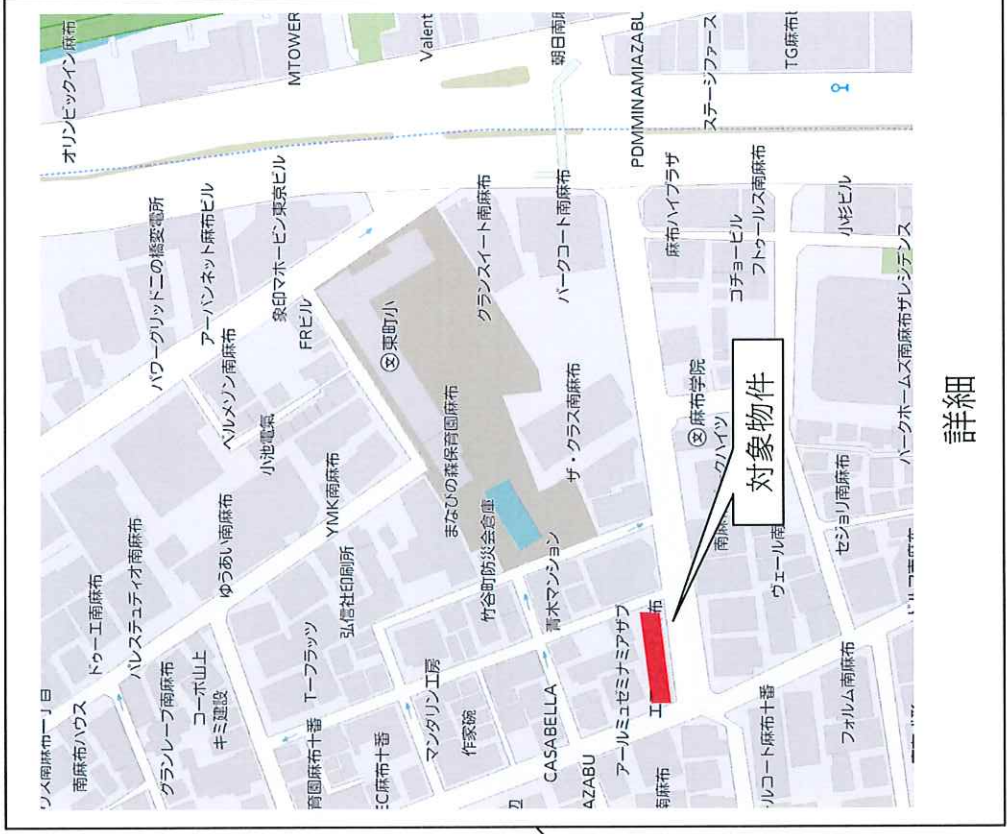

用途	収益物件（区分）・ビル（店舗）物件名：エフィーナ南麻布 104号室				
所在地	住居表示	東京都港区南麻布1-12-7			
	地番	東京都港区南麻布1-2-45			
交通	東京メトロ南北線 麻布十番駅 徒歩8分				
地積	1916.81 m ² (579.83 坪) 公簿				
価格	1億7840万円（税込）				
地目	宅地	用途地域	準工業地域		
容積率	400%		建蔽率	60%	
都市計画法	市街化区域				
防火指定	防火地域		高度指定	35m	
日影規制			都市計画	無・有（ ）	
その他					
道路					
道路負担					
現況		築年	平成14年 6月築	検済	有
建物	構造	鉄筋コンクリート造陸屋根 8階			
	延床面積	1916.81 m ² (579.83 坪)			
引渡し	相談		施工会社		
備考 年額収入6,780,323円 月額収入565,026円 表面 利回り 3.80% 満室想定 対象区分 104号室 持分割合5,080/171,872 ・床面積：44.48m ² ・テナント：まつ毛エクステサロン ※オープン日未定 ・総支出：611,627円（固都税相当額135,947円を含む） ・管理会社：三井不動産レジデンシャルサービス株式会社 物件ルート：売主⇒当社					

万一、売却済みの場合はご容赦ください。

地図

駅

駅徒歩

2024 年度利用者数

出典

東京メトロ 南北線「麻布十番」駅

都営地下鉄 大江戸線「麻布十番」駅

1 番出口まで 徒歩 8 分

乗降人員 43,260 人/日

乗車人員 16,094 人/日

降車人員 15,935 人/日

東京メトロ公式サイト公表データより

東京都交通局公式サイト公表データより

広域

■ レントロール