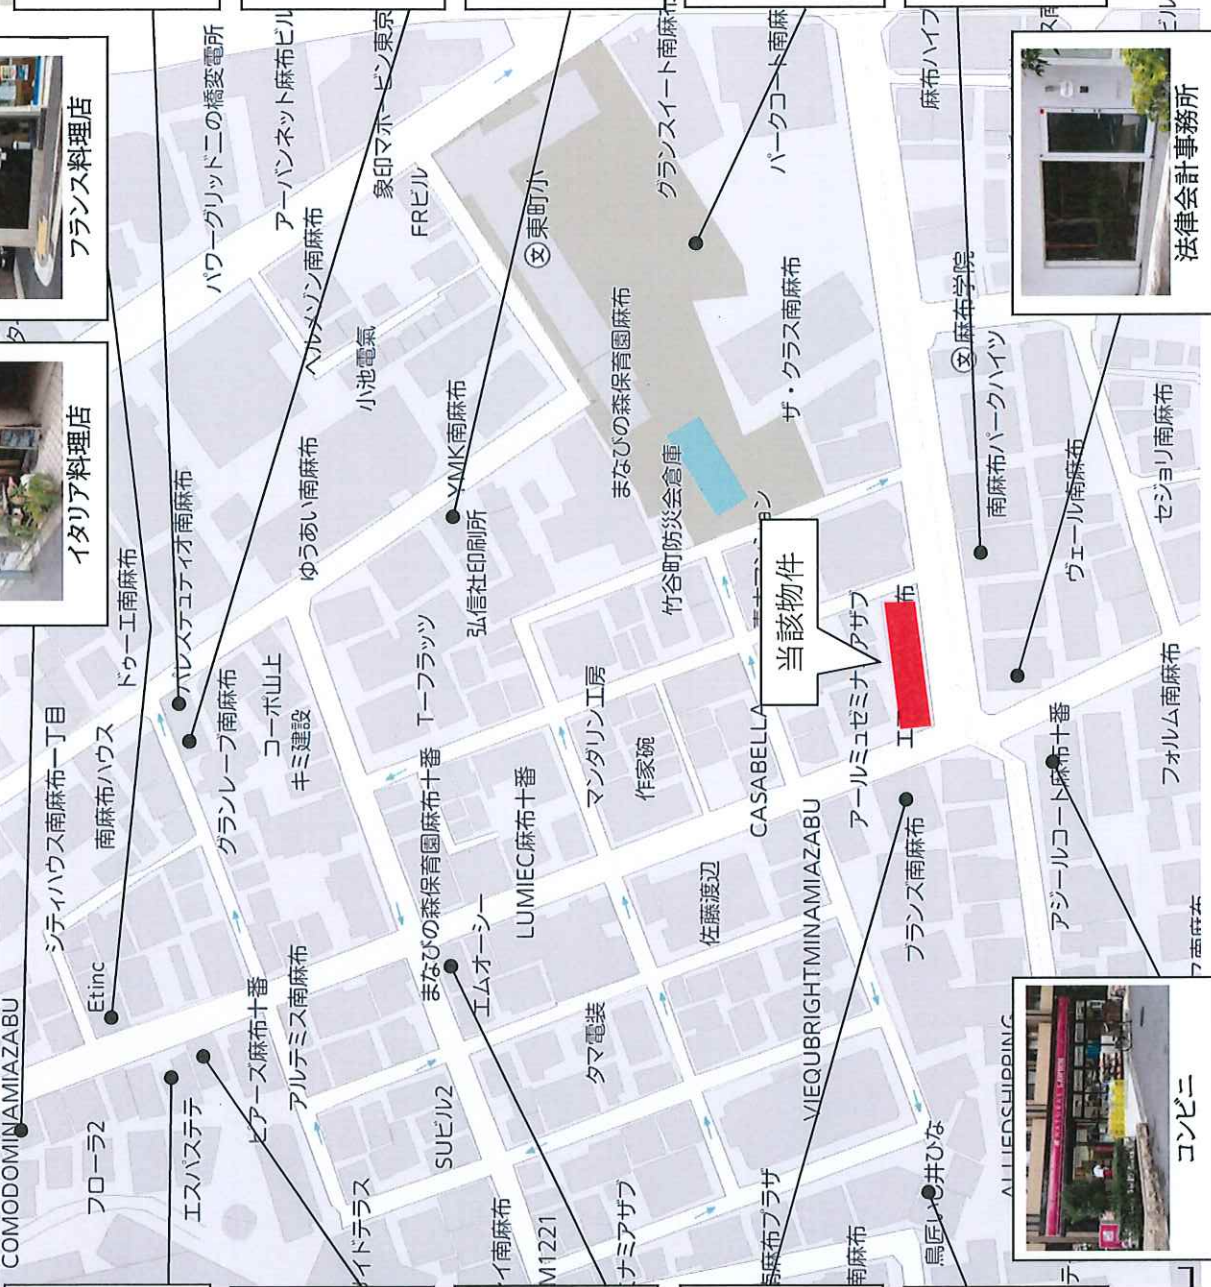

クライミングジム

マシンプラタイス

パーソナルジム

イタリア料理店

法律会計事務所

コンビニ

トリミングサロン

フランス料理店